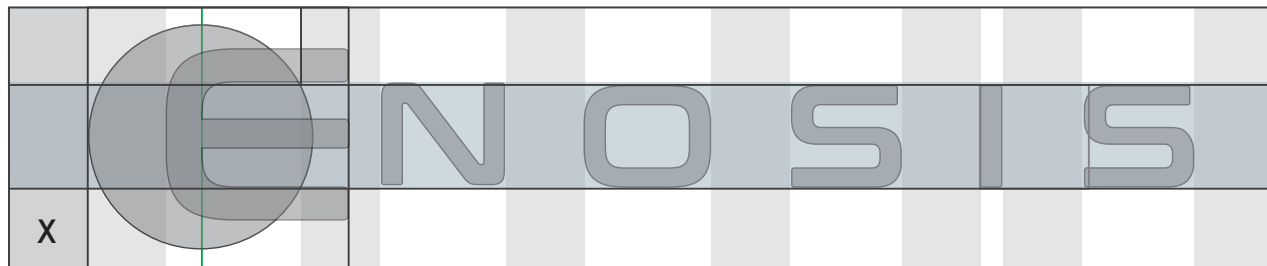

Correzione visiva

Area di rispetto del Marchio